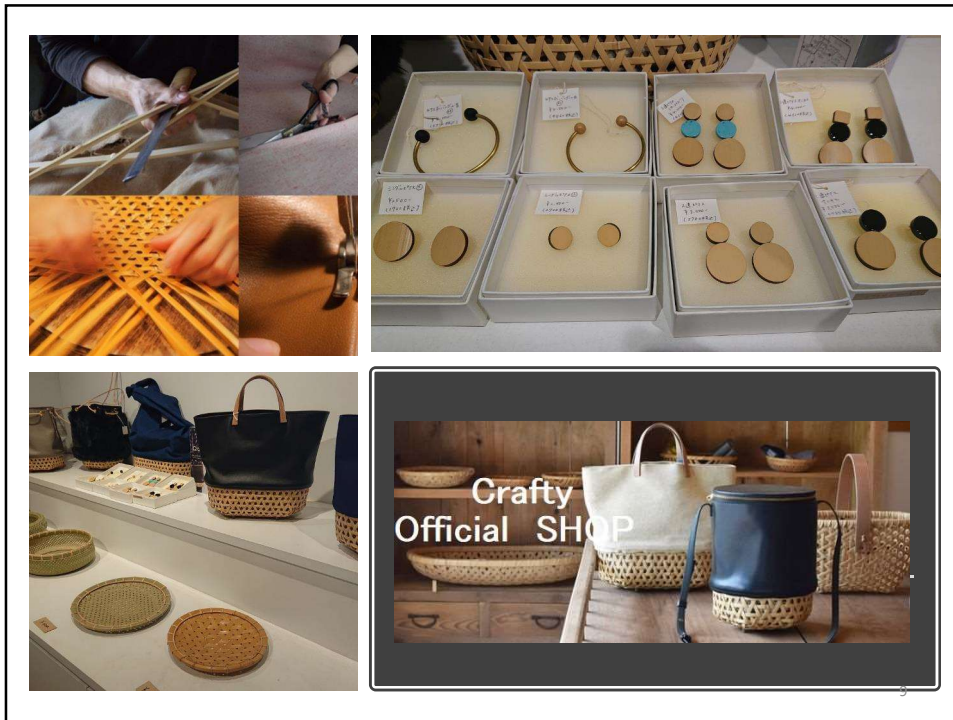

☆水煮メンマ

袋を開けてすぐに利用でき、お好みの味付けが可能な水煮タイプのメンマです。ラーメン以外の炒め物や、和え物、煮物に最適です。

6

2.竹材の利用

現状・・・石油製品の台頭と生活スタイルの変化による減少
今後・・・トレンドのインテリア・ファッションとしての可能性
未利用で持続可能な資源 建材・工業製品として

昔

今

8