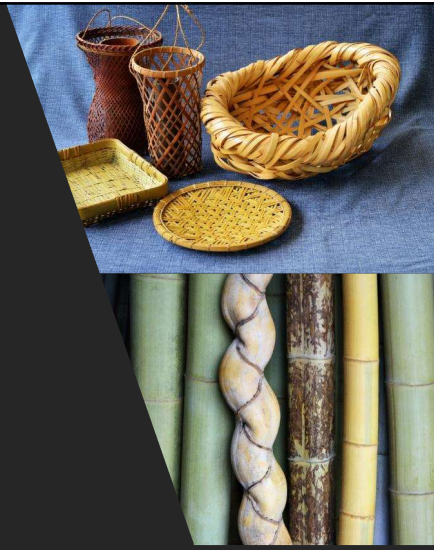

輸入額 1928億円
中国 96%

【注】農林水産省「農林水産物輸出入統計」から作成

宇都宮大と新手法

タケノコ、短期間で発酵

ワカヤマファーム

国内で生産へ

ワカヤマファームは、乾燥タケノコを短期間で発酵させる新手法を開発し、国内で生産する計画を発表した。従来の乾燥タケノコは、中国産の輸入に頼っていたが、新手法により、国内産のタケノコでも発酵させることが可能になるとしている。

ワカヤマファームは、乾燥タケノコを短期間で発酵させる新手法を開発し、国内で生産する計画を発表した。従来の乾燥タケノコは、中国産の輸入に頼っていたが、新手法により、国内産のタケノコでも発酵させることが可能になるとしている。

☆水煮メンマ

袋を開けてすぐに利用でき、お好みの味付けが可能な水煮タイプのメンマです。ラーメン以外の炒め物や、和え物、煮物に最適です。

6

2.竹材の利用

現状・・・石油製品の台頭と生活スタイルの変化による減少
今後・・・トレンドのインテリア・ファッションとしての可能性
未利用で持続可能な資源 建材・工業製品として

昔

今

8

3.竹苗の利用

日本庭園だけではない
近代的な空間への
竹の緑化
そこは
新しい竹の居場所へ

真竹 (マダケ)

【マダケ】
学名: *Phyllostachys puberula*
別名: 真竹、マダケ

真竹は、竹の仲間である。竹の葉は、葉の基部に葉鞘があり、葉鞘の基部に葉の節がある。葉の節は、葉の成長の過程で形成される。葉の節は、葉の成長の過程で形成される。葉の節は、葉の成長の過程で形成される。

真竹は、竹の仲間である。竹の葉は、葉の基部に葉鞘があり、葉鞘の基部に葉の節がある。葉の節は、葉の成長の過程で形成される。葉の節は、葉の成長の過程で形成される。