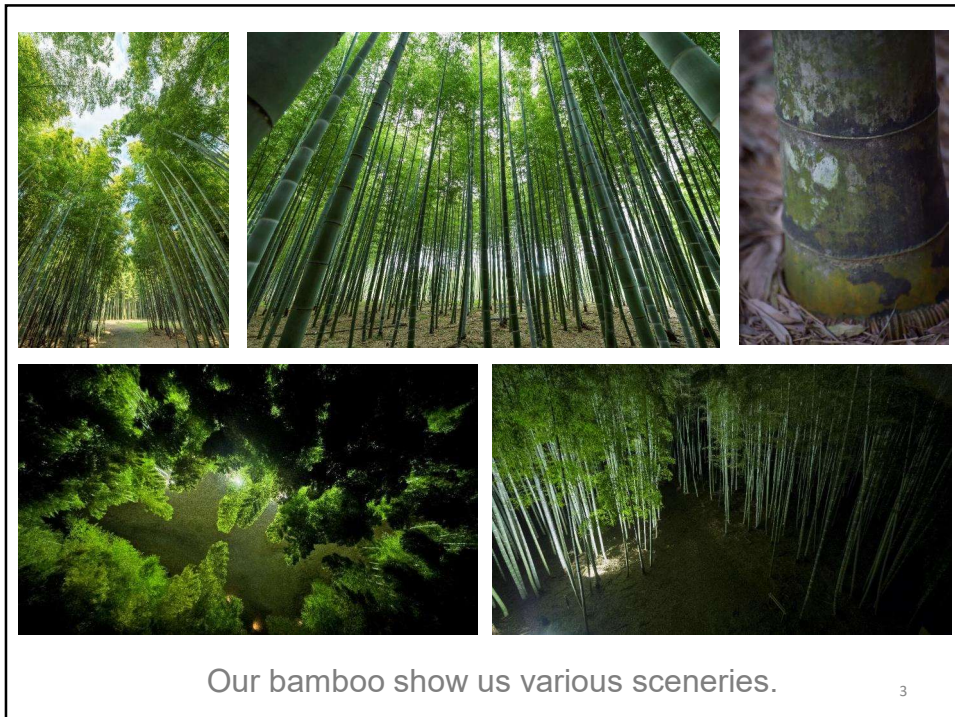

1. 筍の利用

生鮮～築地市場と直売の比率5:5へ
加工～6次産業化そして国産メンマへ

TRAIN SUITE
四季島
SHIKI SHIMA

4