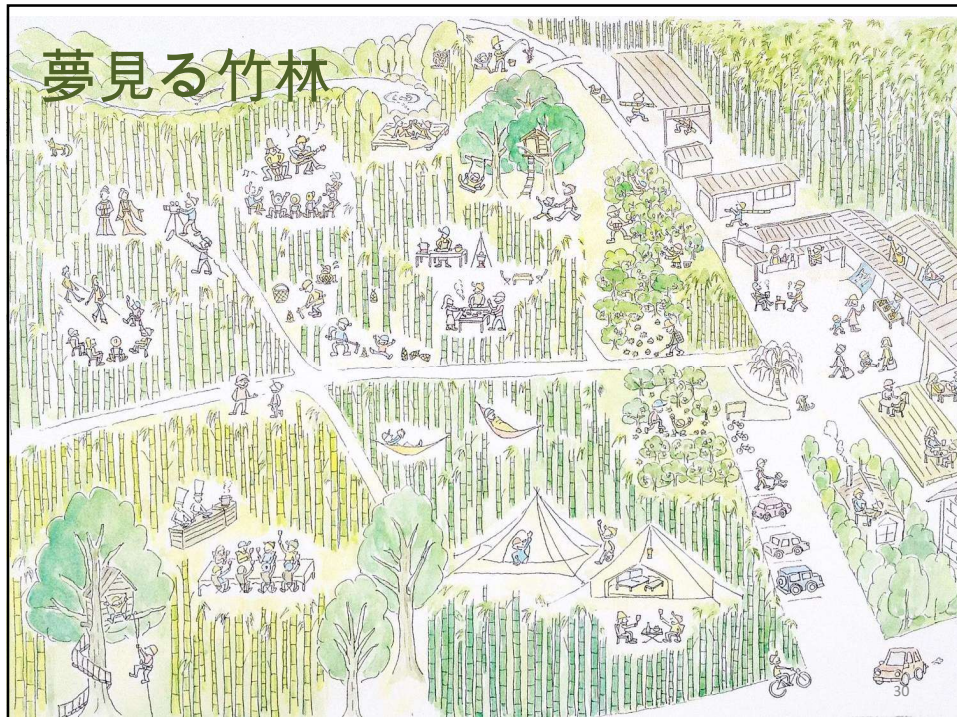

金明孟宗竹
暖地帯の中頃から朝鮮半島にかけて日本全土を分布している。また、高の竹、節の節間隔に空の節間が多い。葉は長細く、竹葉の裏面に有下凹線と横筋が特徴的。

西弁天沼
沼からは様々な竹の生息地が確認でき、多くの種類の竹が育っています。

西弁天沼
季節によって変わる。沼の周辺は、日光中等教育委員会の保護林となっており、この地で育っています。

3本際の本
ブナ科の常緑高木。高約10m。葉は卵形で、縁に鋸歯がある。幹はシロシロが美しい。

宝木堀
竹を栽培する際に掘り出した。堀の両側に立ち並ぶ。堀の両側に立ち並ぶ。堀の両側に立ち並ぶ。

Keep calm and relax with Matcha tea ceremony

6. 今後の展望

Bamboo Land 竹のテーマパークに

29

夢見る竹林