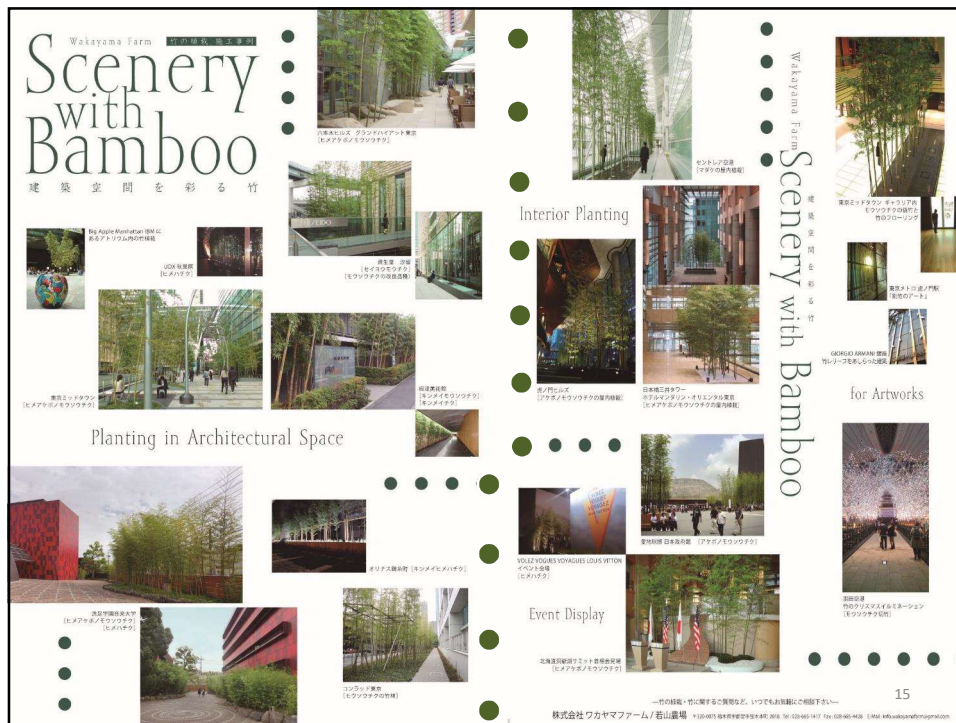

若山農場の竹

銀明布袋竹 (ギョウメイフダイチク)

【ギョウメイフダイチク】
学名: *Phyllostachys puberula*
別名: 銀明布袋竹、ギョウメイフダイチク

銀明布袋竹は、竹の仲間である。竹の葉は、葉の基部に葉鞘があり、葉鞘の基部に葉の節がある。葉の節は、葉の成長の過程で形成される。葉の節は、葉の成長の過程で形成される。

若山農場の竹

ここまでは

竹林から分け与えられる物の利用

ここからは

約24haの広大な敷地内に約15種70万本の竹が栽培されている。緑や黄金色の竹林のなか散策したり、お茶を飲んだりできる。夜はライトアップも。

☎028-665-1417 村録P12H4

◎宇都宮市宝木本町2018

◎JR宇都宮駅から乗車して山玉行きまたは石原行き新行先などで約30分。野洲寺前下車徒歩8分 ①入場500円～②9～17時(土・日曜、祝日は～20時。季節により異なる) ③無料 ④100円

清々しく美しい竹林は
歴史映画などの舞台に